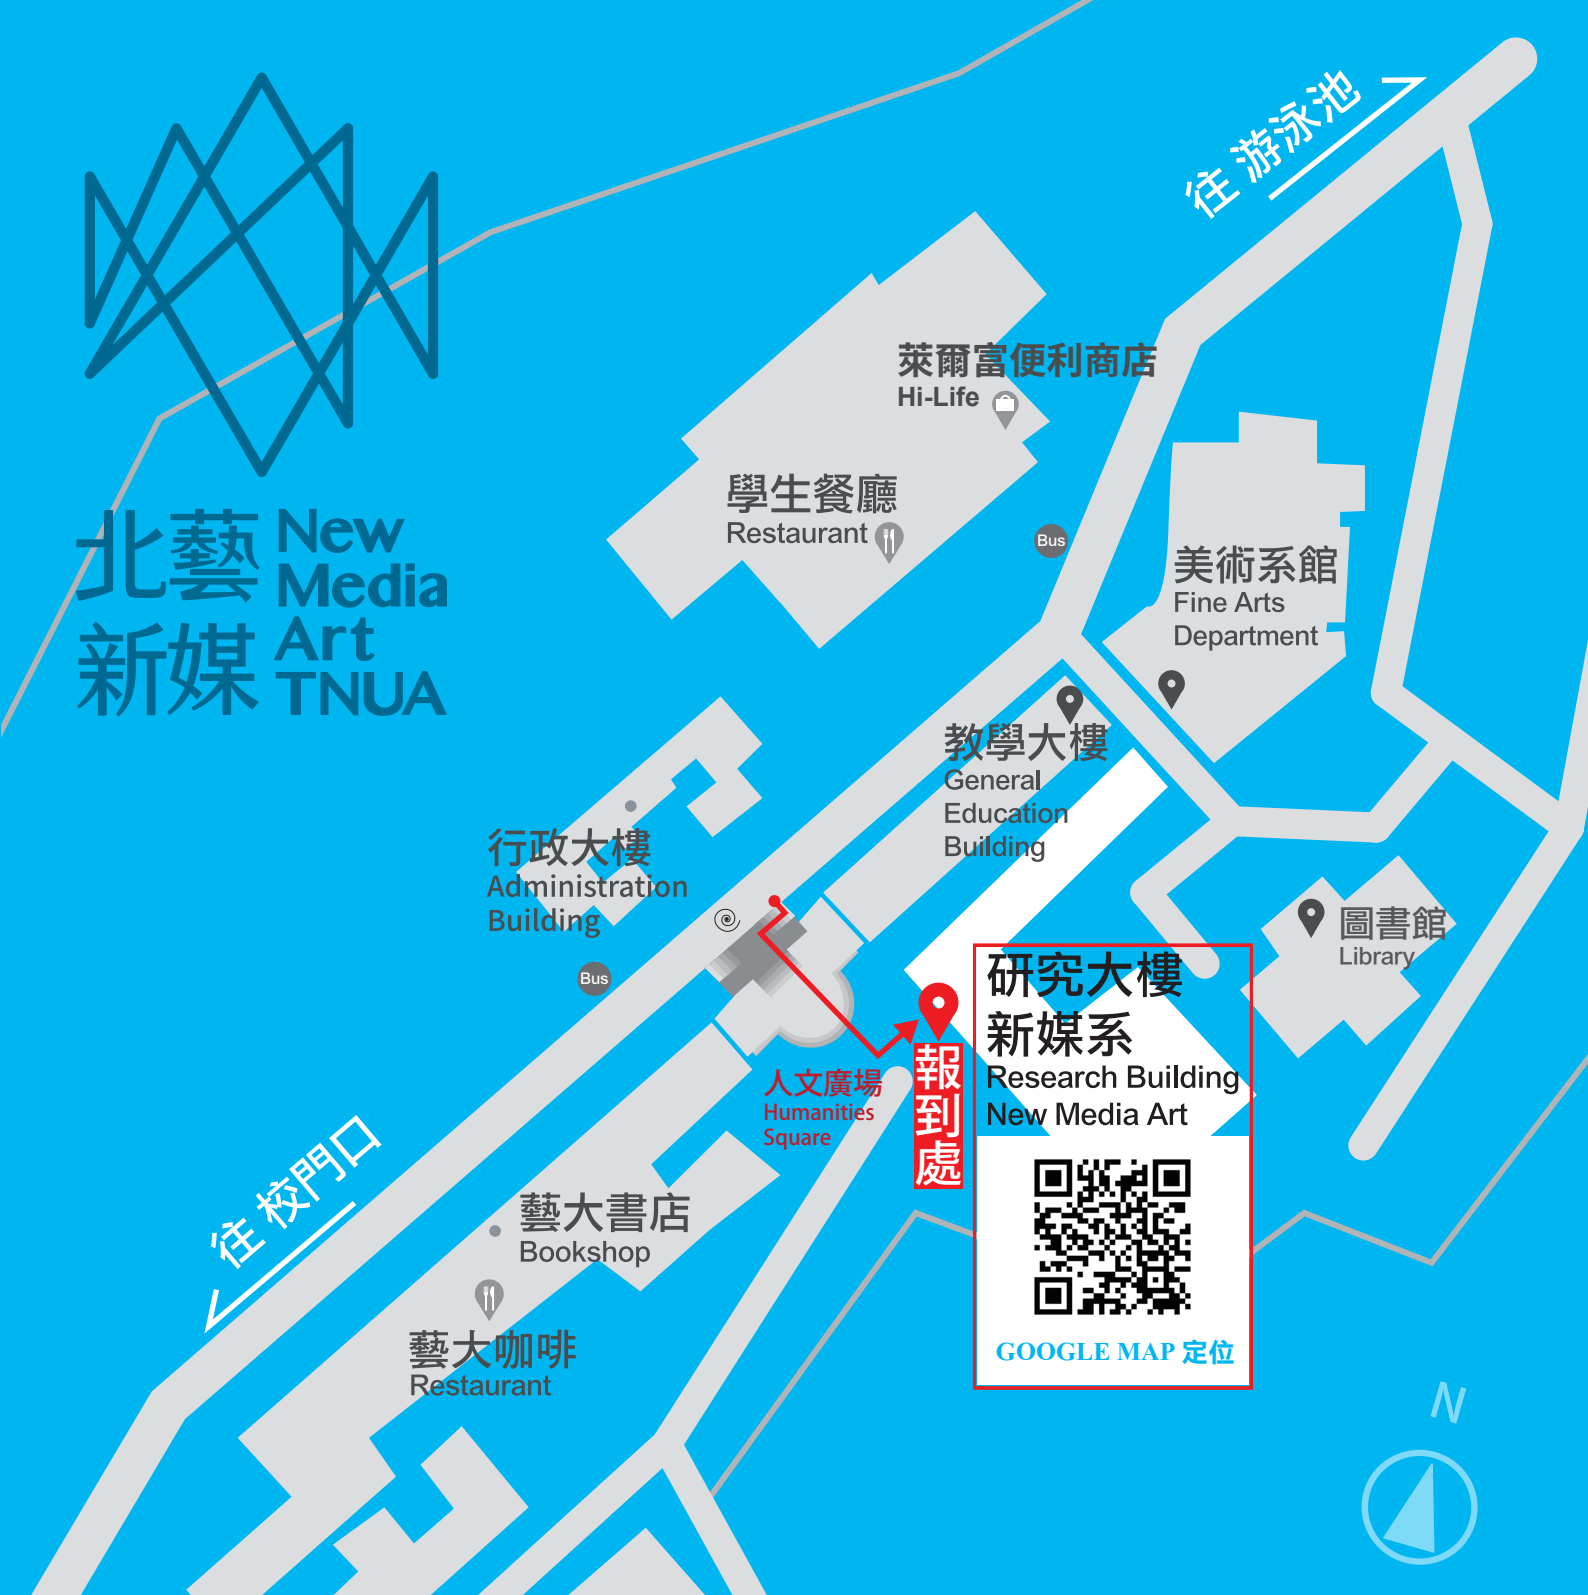

北藝 New Media Art TNUA 新媒