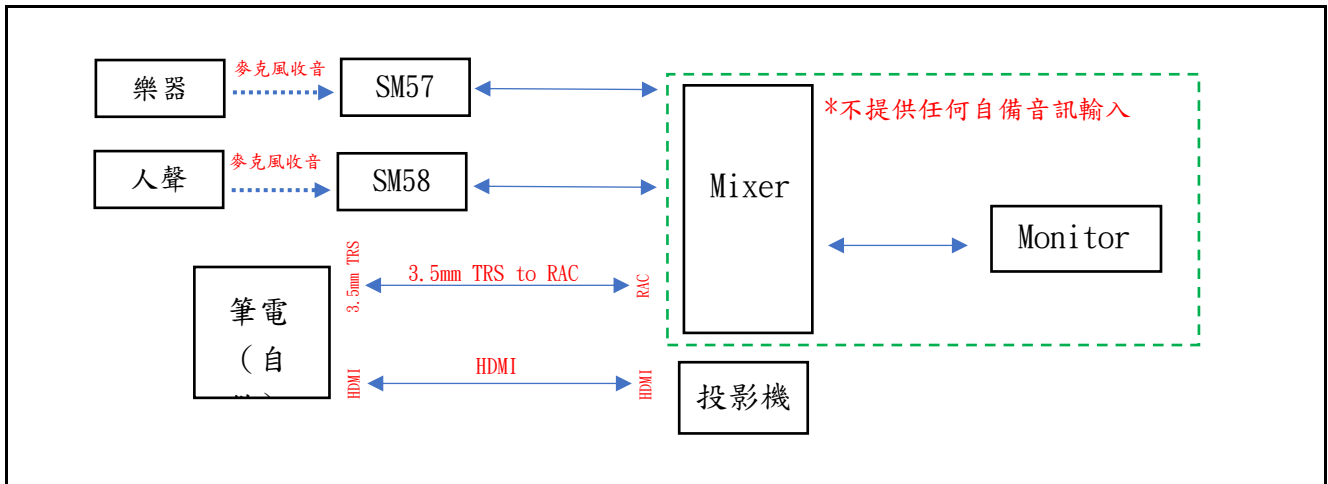

國立臺北藝術大學 音樂與影像跨域學士學位學程

113 學年度學士班 申請入學

考試說明暨面試注意事項

【面試日期】：113 年 5 月 23 日（四）至 5 月 24 日（五）

- 一、音樂與影像跨域學士學位學程考試場地一律不開放試場查看。
- 二、請考生依公告之報到考試時間，攜帶**本校准考證**及**身分證正本**至指定地點報到。
- 三、完成面試之考生，請勿於本學程應考區逗留。
- 四、**嚴禁拍照、錄影及錄音。**
- 五、請勿攜帶應試用品外之貴重物品，本學程不負保管責任。
- 六、請考生於 113 年 5 月 8 號（三）16:00 前，至 <https://forms.gle/qCeGw6zVMH5e7QJU7>
填寫面試器材確認單。

■面試注意事項（請隨工作人員一同進場，進場後即開始計時）

1. 面試叫號後 20 分鐘未到場者，不得入場並以棄權論，逢逾時或缺考者得依序叫號遞補。
2. 除表演樂器、器材、准考證及身分證外，面談時不得攜帶其他物品（含手機、平板電腦進場。面試當日不得額外提供委員任何形式之作品集。
3. 面試說明：
 - (1) 演奏（唱）一首自選曲。
 - (2) 音樂基礎能力測試（如：視奏唱、音感、節奏等）
 - (3) 口試（**統問統答**）
4. 按鈴即結束演奏（唱），隨即進行音樂基礎能力測試，以及口試（統問統答）。
5. 伴奏不是必要，但若需伴奏請自備。
 - 現場伴奏，僅限 1 人。伴奏人員須於演奏（唱）結束後立即離開試場。
 - 影音伴奏，**僅限筆記型電腦**，考試中由考生自行播放。（**試場內無網路訊號**）
6. 試場內可提供之樂器及器材設備，請見「音樂與影像跨域學士學位學程面試提供之器材」公告，考場所準備之器材設備，為提供考生應試備用，考生須自行操作。如需其他樂器及相關器材設備，請考生自備。

↑ 考場內設備線路示意圖，供參閱 ↑

- 一、 考生攜帶之筆記型電腦，須注意試場內提供之線材規格，以便連接投影機與音訊。
- 二、 視訊與音訊同時連接時，務必確認筆電音訊輸出路徑。
- 三、 考場音響系統不提供任何額外線路輸入，如：自備導線、麥克風線…等。
- 四、 本學程僅提供 3.5mm TRS (考生操作端) to RCA (學程音響系統端)、人聲專用麥克風 SM58、樂器收音專用 SM57 供音訊使用，線材與麥克風不提供其他需求使用。