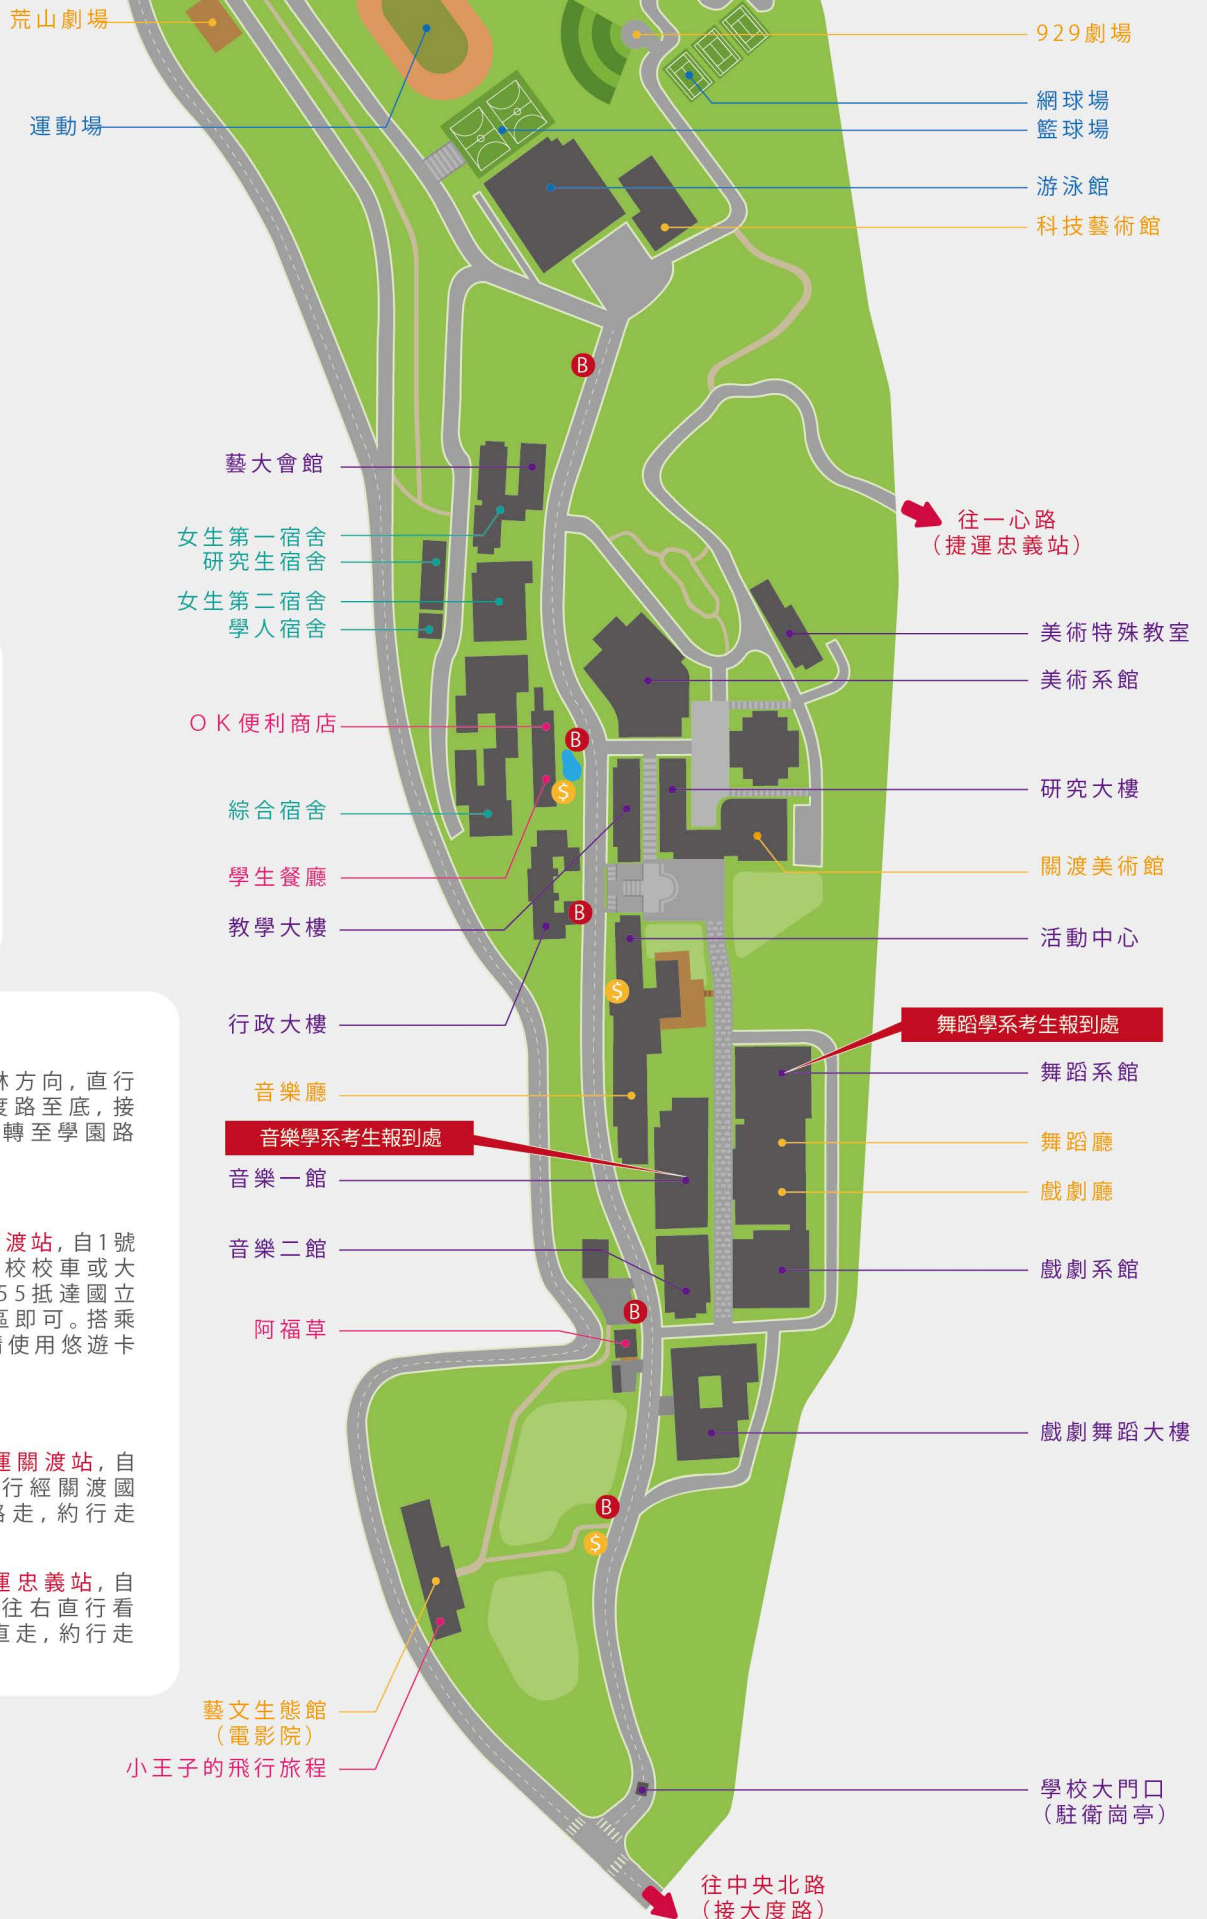

國立臺北藝術大學校園地圖

Taipei National University of the Arts Map

- 教學與行政
- 展演與藝術
- 餐廳
- 運動休閒
- 宿舍
- B 公車站
- \$ 停車繳費機

- 開車交通指引**
 從台北市區往士林方向，直行承德路左轉接大度路至底，接中央北路四段，左轉至學園路即可抵達。
- 大眾運輸交通指引**
 搭乘捷運至**捷運關渡站**，自1號出口出站，轉乘本校校車或大南客運紅35或紅55抵達國立臺北藝術大學校區即可。搭乘本校校車之乘客請使用悠遊卡或投幣6元。
- 徒步交通指引**
- 搭乘捷運至**捷運關渡站**，自2號出口出站，行經關渡國小後，往學園路走，約行走15分鐘可抵達。
 - 搭乘捷運至**捷運忠義站**，自1號出口出站，往右直行看到一心路左轉直走，約行走15分鐘可抵達。

藝文生態館
(電影院)

小王子的飛行旅程

往中央北路
(接大度路)

學校大門口
(駐衛崗亭)