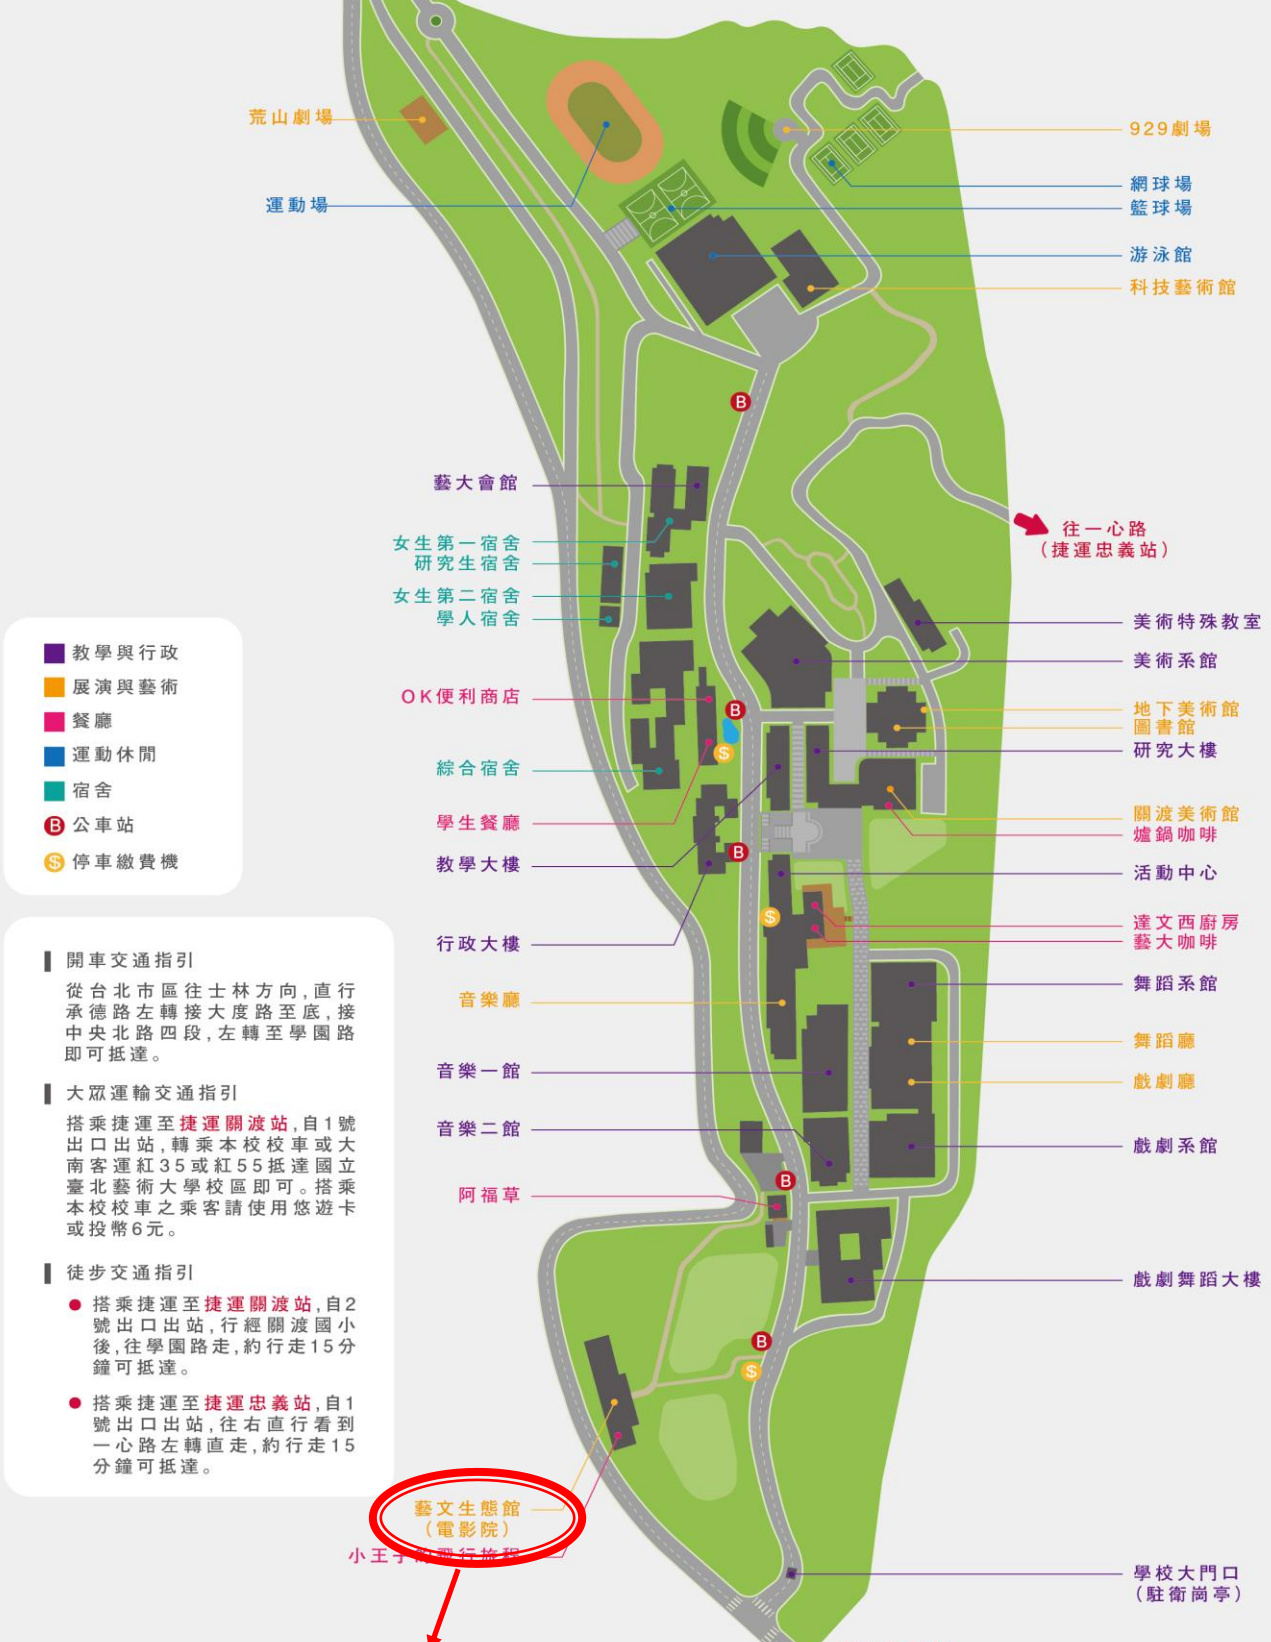

國立臺北藝術大學 111 學年度電影創作學系四技二專甄選入學  
第二階段指定項目甄試通知單

甄試日期：111 年 6 月 23 日(四)

時間	項目	地點
13：00 - 13：10	考生報到	藝文生態館 1 樓 電影創作學系
13：15 - 13：45	速寫暨面試準備程序	藝文生態館 K202
13：50 - 15：00	面試	藝文生態館 K214

面試順序表

順序	報名序號	姓名
1	7200010002	王○穎
2	7200010003	陳○騫
3	7200010004	馮○綾
4	7200010005	呂○瑞

# 國立臺北藝術大學校園地圖

## Taipei National University of the Arts Map

- 教學與行政
- 展演與藝術
- 餐廳
- 運動休閒
- 宿舍
- B 公車站
- \$ 停車繳費機

**開車交通指引**  
 從台北市區往士林方向,直行承德路左轉接大度路至底,接中央北路四段,左轉至學園路即可抵達。

**大眾運輸交通指引**  
 搭乘捷運至捷運關渡站,自1號出口出站,轉乘本校校車或大南客運紅35或紅55抵達國立臺北藝術大學校區即可。搭乘本校校車之乘客請使用悠遊卡或投幣6元。

**徒步交通指引**

- 搭乘捷運至捷運關渡站,自2號出口出站,行經關渡國小後,往學園路走,約行走15分鐘可抵達。
- 搭乘捷運至捷運忠義站,自1號出口出站,往右直行看到一心路左轉直走,約行走15分鐘可抵達。

藝文生態館 (電影院)  
 小王子的飛行旅館

**電影創作學系面試報到地點：  
 藝文生態館 1樓(電影創作學系)**