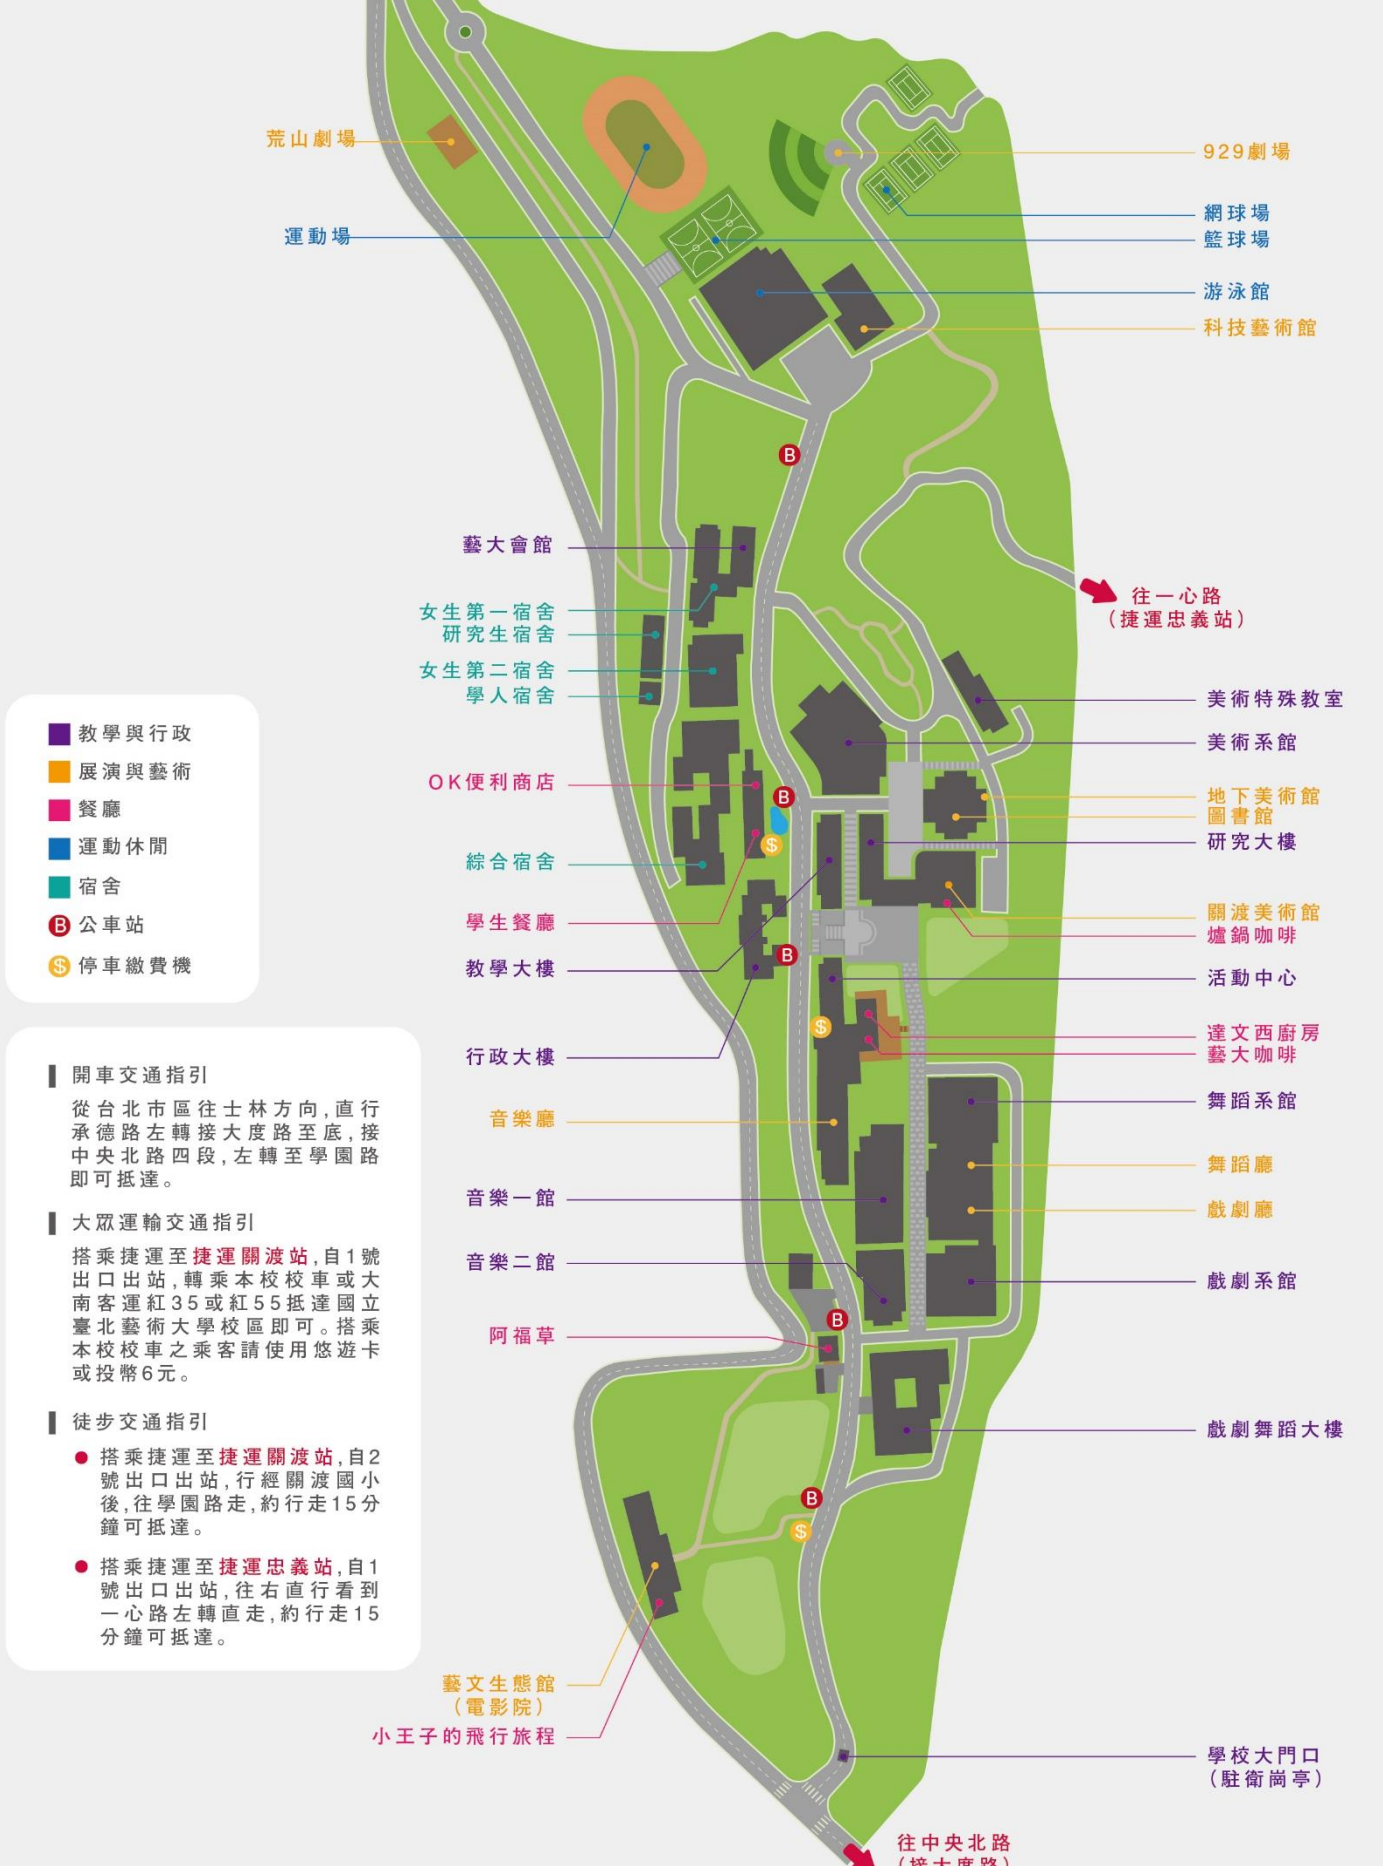

附圖一、本校交通情況及平面圖

# 國立臺北藝術大學校園地圖

Taipei National University of the Arts Map

**開車交通指引**

從台北市區往士林方向，直行承德路左轉接大度路至底，接中央北路四段，左轉至學園路即可抵達。

**大眾運輸交通指引**

搭乘捷運至捷運關渡站，自1號出口出站，轉乘本校校車或大南客運紅35或紅55抵達國立臺北藝術大學校區即可。搭乘本校校車之乘客請使用悠遊卡或投幣6元。

**徒步交通指引**

- 搭乘捷運至捷運關渡站，自2號出口出站，行經關渡國小後，往學園路走，約行走15分鐘可抵達。
- 搭乘捷運至捷運忠義站，自1號出口出站，往右直行看到一心路左轉直走，約行走15分鐘可抵達。

- 荒山劇場
- 運動場
- 929劇場
- 網球場
- 籃球場
- 游泳館
- 科技藝術館
- 藝大會館
- 女生第一宿舍
- 研究生宿舍
- 女生第二宿舍
- 學人宿舍
- OK便利商店
- 綜合宿舍
- 學生餐廳
- 教學大樓
- 行政大樓
- 音樂廳
- 音樂一館
- 音樂二館
- 阿福草
- 藝文生態館 (電影院)
- 小王子的飛行旅程
- 美術特殊教室
- 美術系館
- 地下美術館
- 圖書館
- 研究大樓
- 關渡美術館
- 爐鍋咖啡
- 活動中心
- 達文西廚房
- 藝大咖啡
- 舞蹈系館
- 舞蹈廳
- 戲劇廳
- 戲劇系館
- 戲劇舞蹈大樓
- 學校大門口 (駐衛崗亭)
- 往一心路 (捷運忠義站)
- 往中央北路 (接大度路)